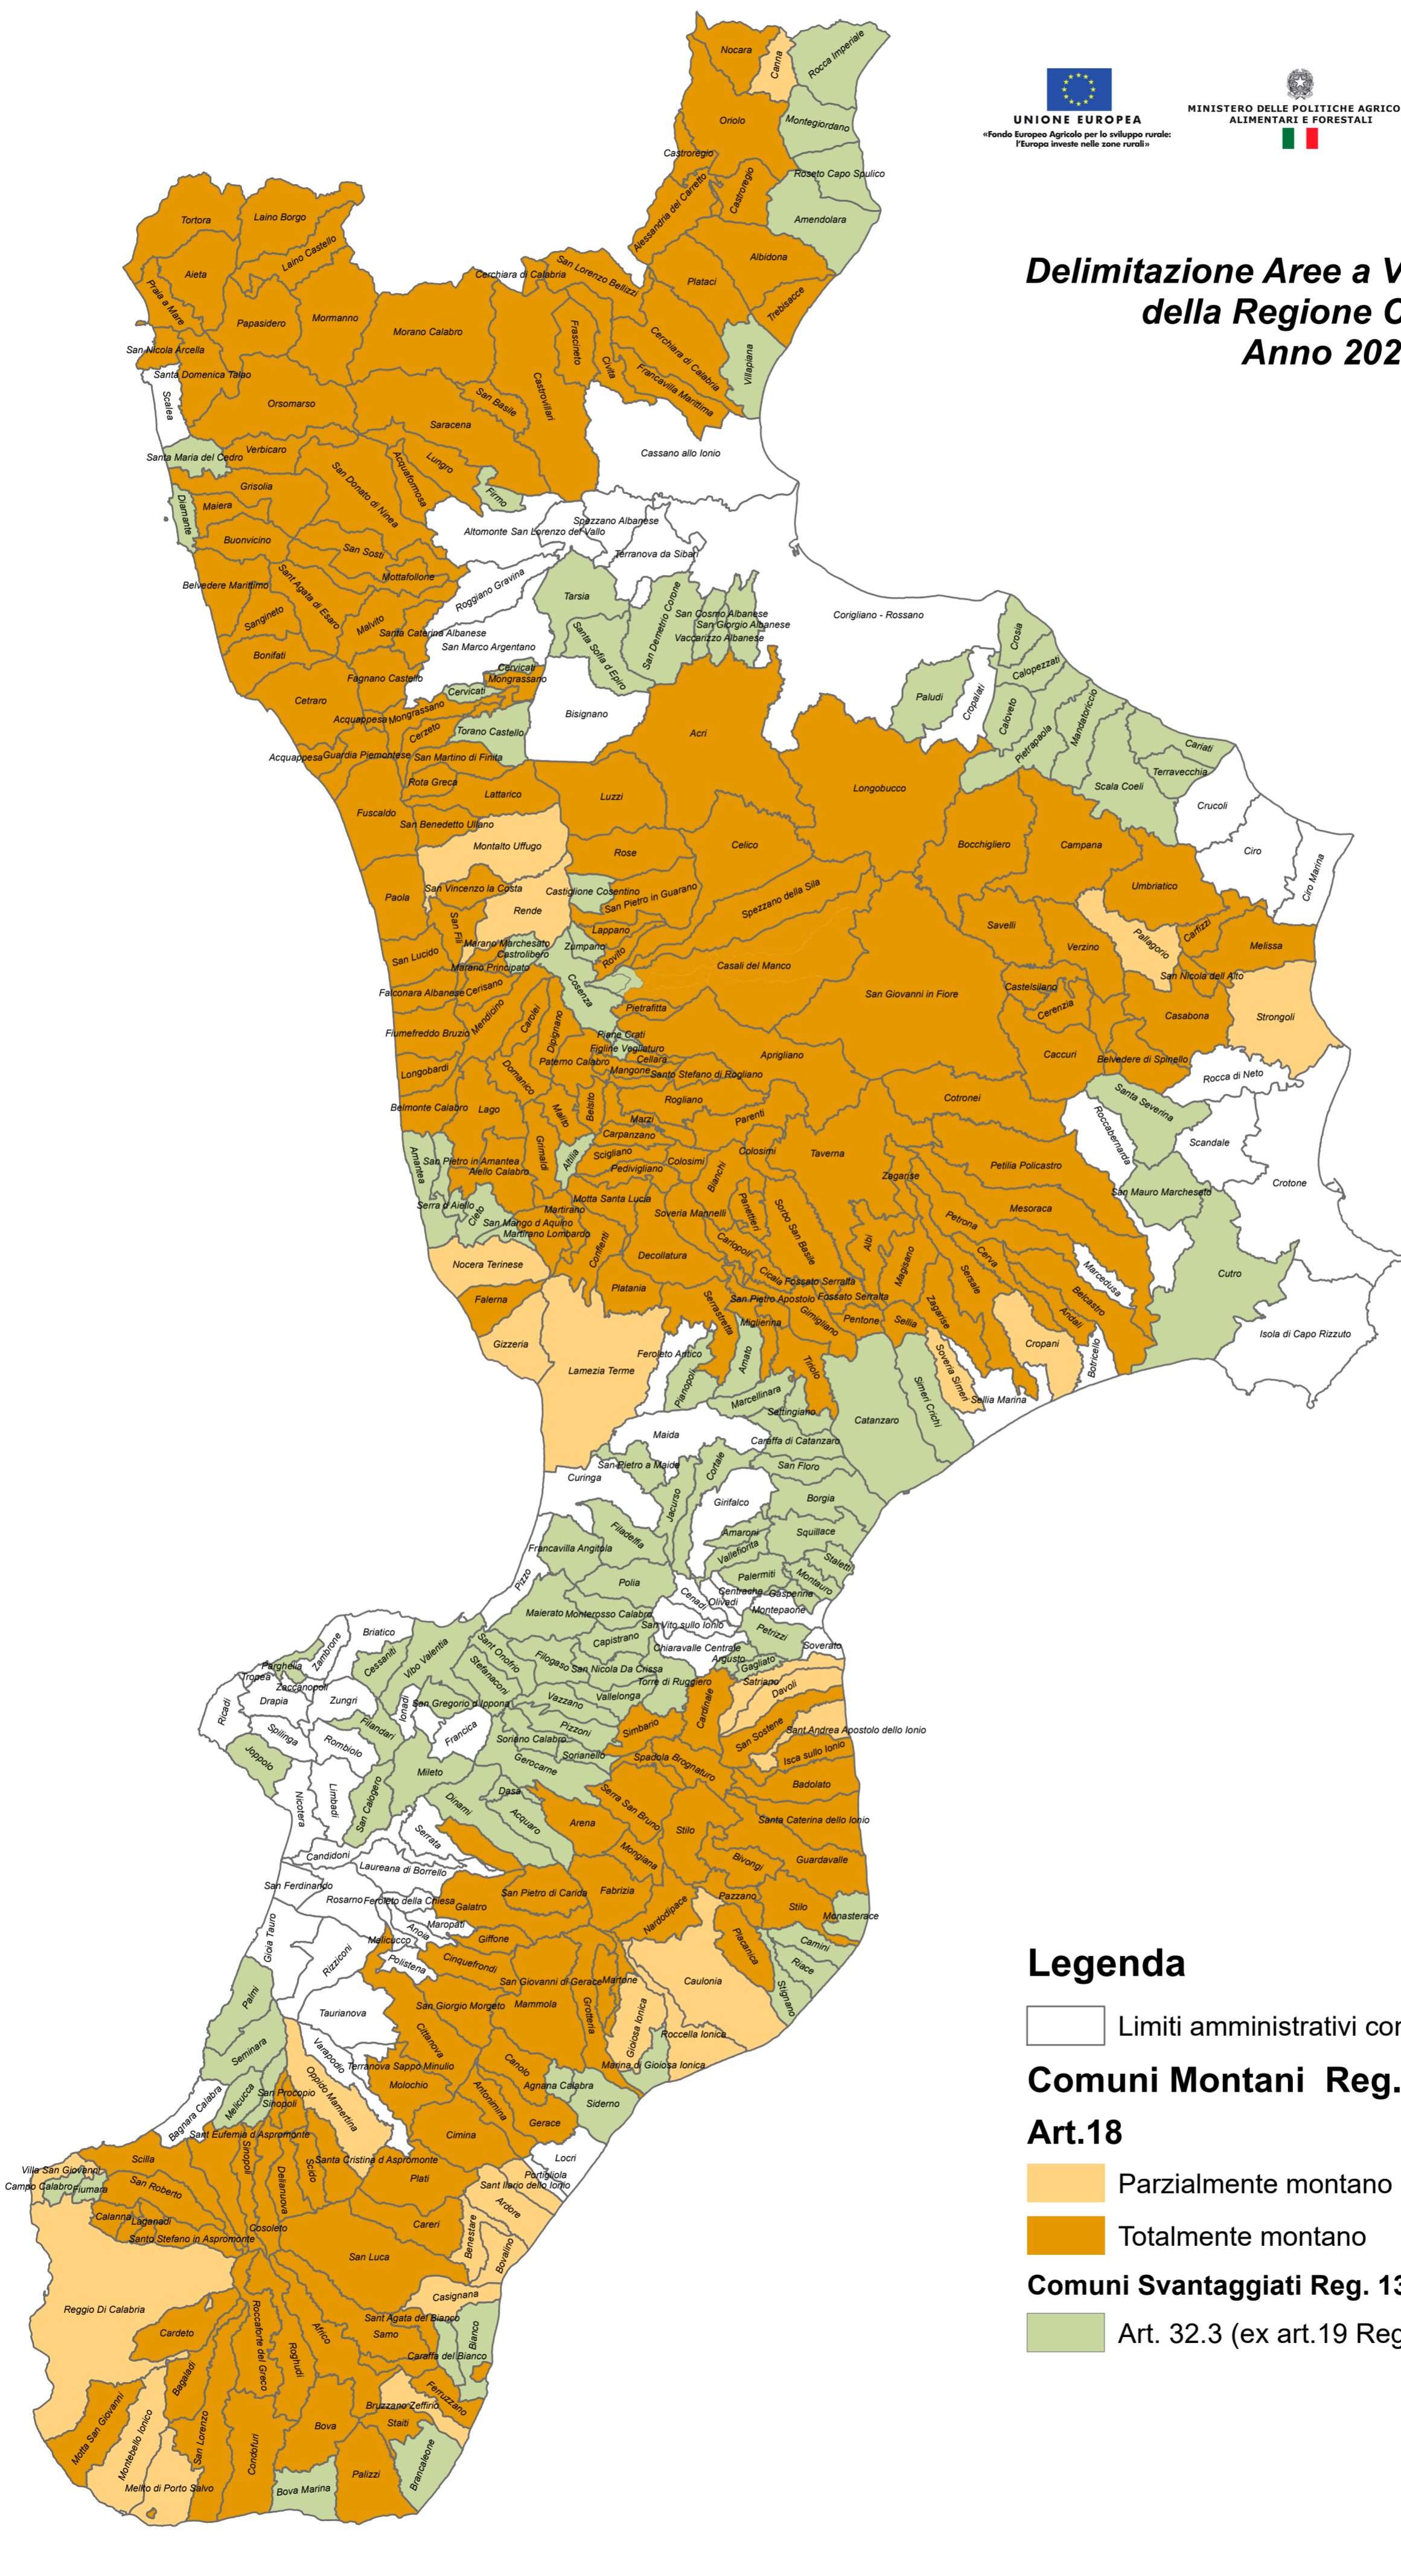

560000

590000

620000

650000

680000

710000

MINISTERO DELLE POLITICHE AGRICOLE
ALIMENTARI E FORESTALI

REGIONE CALABRIA

Delimitazione Aree a Vincoli Naturali della Regione Calabria Anno 2020

4400000

4400000

4350000

4350000

4300000

4300000

4250000

4250000

4200000

4200000

560000

590000

620000

650000

680000

710000

Legenda

Limiti amministrativi comunali

Comuni Montani Reg. CE 1257/99

Art.18

Parzialmente montano

Totalmente montano

Comuni Svantaggiati Reg. 1305/2013

Art. 32.3 (ex art.19 Reg.CE 1257/99)